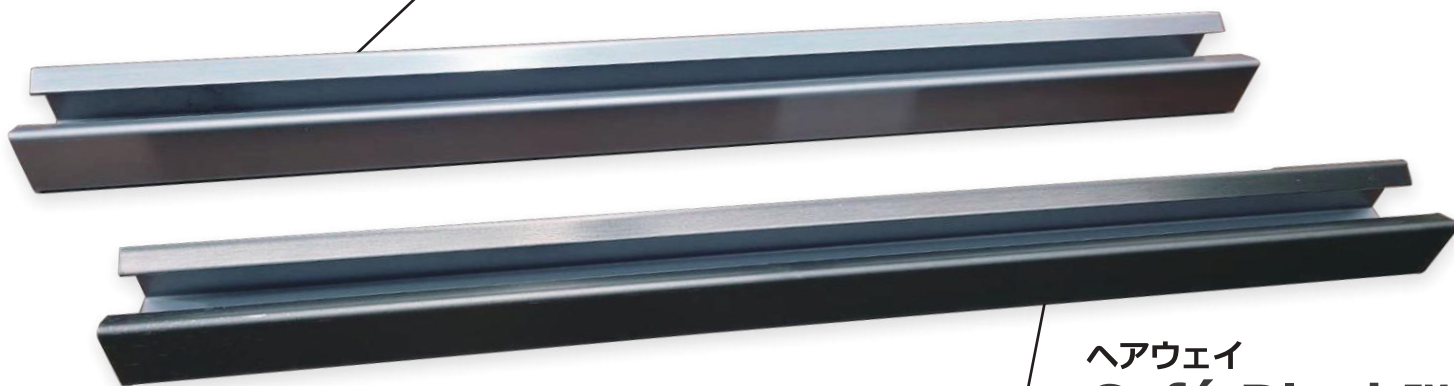

“NEW”

意匠性鋼板製レースウェイ

ヘアライン調 電気めっき鋼板

White Silver ⊕ Café Black

SPRINGER®

レースウェイ

ヘアウェイ

(FeLuce® 使用)

ヘアウェイ

White Silver™

白銀色のレースウェイで、さわやかでお洒落な白い空間演出に。

※「FeLuce®」は、日本製鉄株式会社の登録商標です。

PD30-HLS …40 x 30 x 4000

PD45-HLS …40 x 45 x 4000

ブラックコーヒー色のレースウェイで
上質でくつろげる黒い空間演出に。

PD30-HLB …40 x 30 x 4000