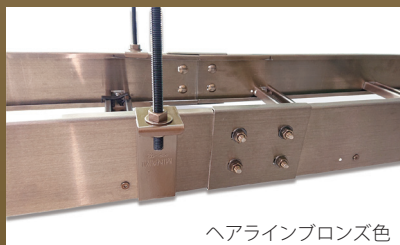

化粧ステンレス製ケーブルラック

(日鉄ステンレスアート株式会社製 ファインカラー使用)

めっきや他素材では得られない高級感や
空間コンセプトにあわせた表現を可能にします。
入口や天井等建物の一部に取り入れるだけでも
空間をより贅沢に、豪華に演出してくれます。

型式	適合
KR-□-HBSUS	ケーブルラックH100直線 L1200 (W200/300)
KR-1-HB SUS	直線継手 (根角ホルトナットワッシャー各4個)
KR-4-HB	直吊金具 (ナットワッシャー各2個) 塗装仕様

深みのある色合いを表現し
外装やインテリアに、金属の質感を残しつつ
落ちついた雰囲気を作り出します。

ヘアラインブロンズ

継手等付属品も同系色にてご用意しております!

※ケーブルを結束バンドで固定する場合はカチットホルダーで子桁に直接固定できますので美観を損ねません。

鏡面ブラック色

ヘアラインブロンズ色

※イメージ画像です。