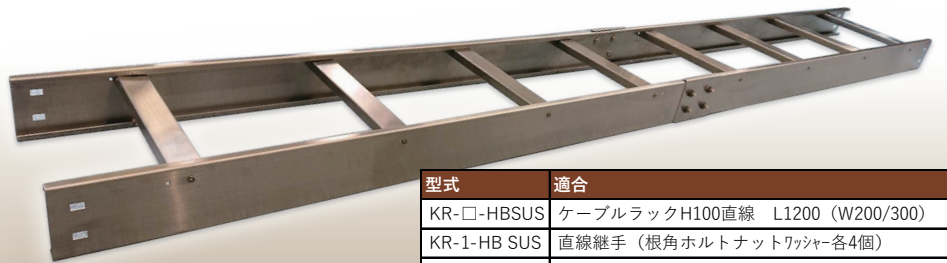

鏡面ブラック

スタイリッシュな空間づくりに欠かせない
定番カラーのブラックに艶やかな鏡面仕上げが
より高級感漂う上質な輝きを放ちます。

型式	適合
KR-□-MBSUS	ケーブルラックH100直線 L1200 (W200/300)
KR-1-MB SUS	直線継手 (根角ホルトナットワッシャー各4個)
KR-4-MB	直吊金具 (ナットワッシャー各2個) 塗装仕様

ハイブランド店舗やデザイン性の高い商業施設に

化粧ステンレス製ケーブルラック

(日鉄ステンレスアート株式会社製 ファインカラー使用)

めっきや他素材では得られない高級感や
空間コンセプトにあわせた表現を可能にします。
入口や天井等建物の一部に取り入れるだけでも
空間をより贅沢に、豪華に演出してくれます。

型式	適合
KR-□-HBSUS	ケーブルラックH100直線 L1200 (W200/300)
KR-1-HB SUS	直線継手 (根角ホルトナットワッシャー各4個)
KR-4-HB	直吊金具 (ナットワッシャー各2個) 塗装仕様

深みのある色合いを表現し
外装やインテリアに、金属の質感を残しつつ
落ちついた雰囲気を作り出します。

ヘアラインブロンズ

継手等付属品も同系色にてご用意しております!

※ケーブルを結束バンドで固定する場合はカチットホルダーで子桁に直接固定できますので美観を損ねません。

鏡面ブラック色

ヘアラインブロンズ色

※イメージ画像です。