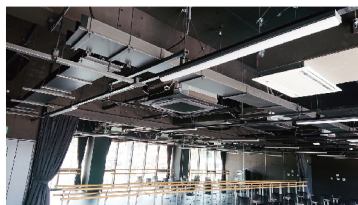

※黒 ZAM® 製品及び黒色仕上げ品早見表は、カタログ P88 をご参照ください。

施工実績

劇場(特に照明にこだわったステージ上)や新素材として今後、博覧会等のパビリオンでの活用が有望です。
デザイン性の高い商業店舗(学校、公共施設、レストラン、美容室、有名ブランド店舗、カフェ、ジム等)にも!

▲熊本城ホール 4F 大ホールステージ上

▲兵庫県立芸術文化観光専門職大学

▲アートアクアリウム美術館 GINZA