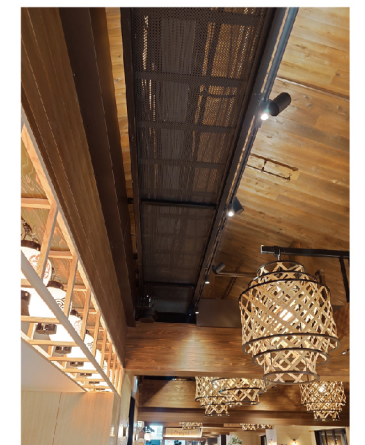

テーマパークのアトラクションや遊園地等のレジャー施設に!!

つや消しの黒色が照明の反射を抑え空間を演出します。

高耐食性黒色めっき鋼板

クローウェイ™

- 黒 ZAM® 製レースウェイ -

本体：定尺 4m

・ PD30-BZAM (40x30 型)

・ PD45-BZAM (40x45 型)

※黒 ZAM® 製品及び黒色仕上げ品早見表は、カタログ P88 をご参照ください。

施工実績

劇場(特に照明にこだわったステージ上)や新素材として今後、博覧会等のパビリオンでの活用が有望です。
デザイン性の高い商業店舗(学校、公共施設、レストラン、美容室、有名ブランド店舗、カフェ、ジム等)にも!

▲熊本城ホール 4F 大ホールステージ上

▲兵庫県立芸術文化観光専門職大学

▲アートアクアリウム美術館 GINZA

▲アミュプラザ くまもと

▲大阪大学工学部 吹田キャンパス

▲関西学院大学 神戸三田キャンパス

▲ロッキースーパーストア 水前寺店

▲メトロこうべ

▲セブンパーク天美

▲万葉倶楽部・豊洲 千客万来