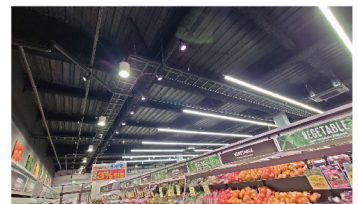

▲ロッキースーパーストア 水前寺店