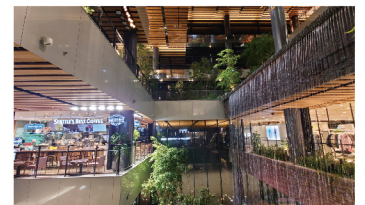

※黒 ZAM® 製品及び黒色仕上げ品早見表は、カタログ P88 をご参照ください。

施工実績

劇場(特に照明にこだわったステージ上)や新素材として今後、博覧会等のパビリオンでの活用が有望です。
デザイン性の高い商業店舗(学校、公共施設、レストラン、美容室、有名ブランド店舗、カフェ、ジム等)にも!

▲熊本城ホール 4F 大ホールステージ上

▲兵庫県立芸術文化観光専門職大学

▲アートアクアリウム美術館 GINZA

▲アミュプラザ くまもと

▲大阪大学工学部 吹田キャンパス

▲関西学院大学 神戸三田キャンパス

▲ロッキースーパーストア 水前寺店

▲メトロこうべ

▲セブンパーク天美

▲万葉倶楽部・豊洲 千客万来