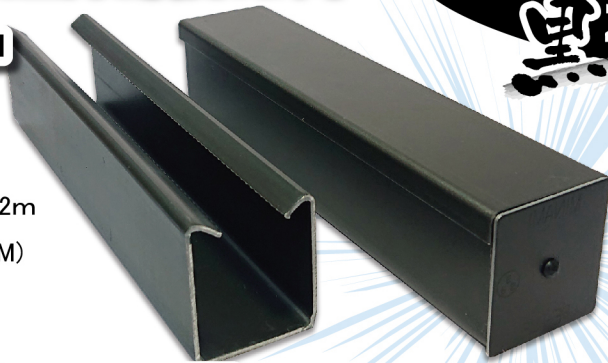

テーマパークのアトラクションや遊園地等のレジャー施設に!!

つや消しの黒色が照明の反射を抑え空間を演出します。

高耐食性黒色めっき鋼板

クローウェイ™

- 黒 ZAM® 製レースウェイ -

本体：定尺 4m

・ PD30-BZAM (40x30 型)

・ PD45-BZAM (40x45 型)

カバー：定尺 2m

・ PH40T-BZAM

スラックラック™

- 黒 ZAM® 製ケーブルラック - (直線型・L形・T形・X型)

本体：定尺 3m

カバー：定尺 1.5m

・ SR-200-BZAM

・ SR-1000-BZAM

本体：定尺 3m

カバー：定尺 1.5m

・ KR-200-BZAM

・ KR-1000-BZAM

SR 型 H=70

KR 型 H=100

施工時の当傷の心配も少なく、**黒塗装不要!!**
電路工事の効率化

※カバー、継ぎ手等の付属品、吊金具、振れ止め金具、各種取り揃えておりますので目的に応じてご相談ください。